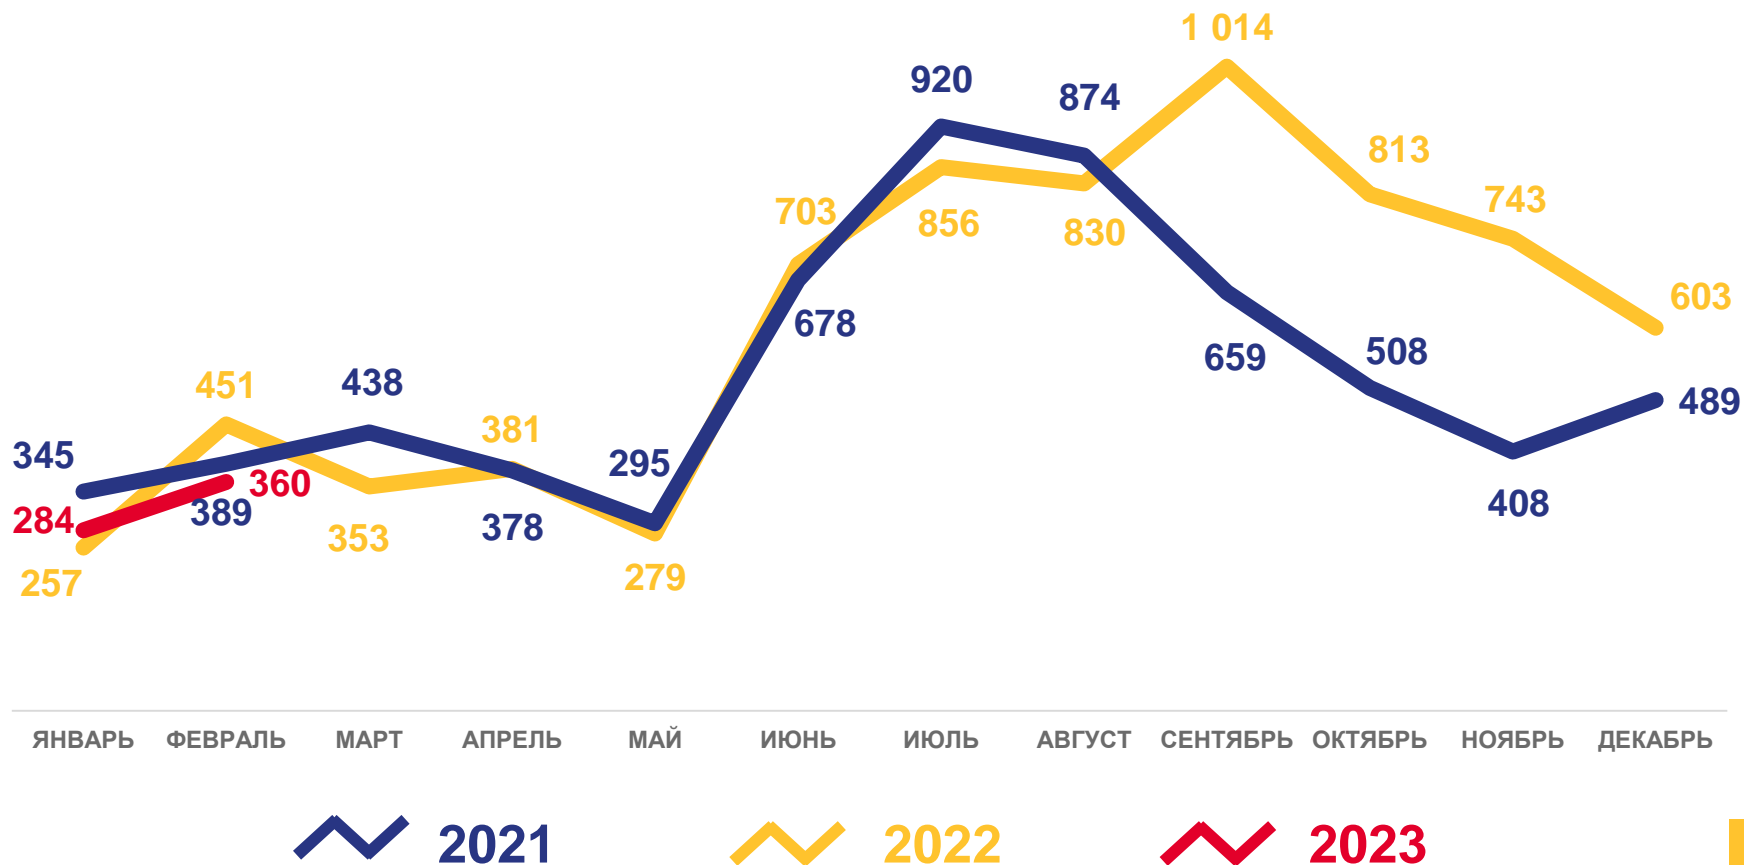

Число зарегистрированных умерших

ПОКАЗАТЕЛИ МЛАДЕНЧЕСКОЙ СМЕРТНОСТИ

Умершие в возрасте до 1 года

за январь – февраль 2023 года

6 человек

Число зарегистрированных умерших в возрасте до 1 года

3,9 ‰ в расчете на 1000 родившихся живыми

Коэффициент младенческой смертности

на **11,4%** ↑

Изменение к январю-февралю 2022 года

2021

2022

2023

ЧИСЛО ЗАРЕГИСТРИРОВАННЫХ БРАКОВ

единиц

Брачность

за январь- февраль 2023 года

644 брака

Число зарегистрированных браков

3,5‰ в расчете на 1000 человек населения

Коэффициент брачности

на **7,9%** ↓

Изменение к январю-февралю 2022 года