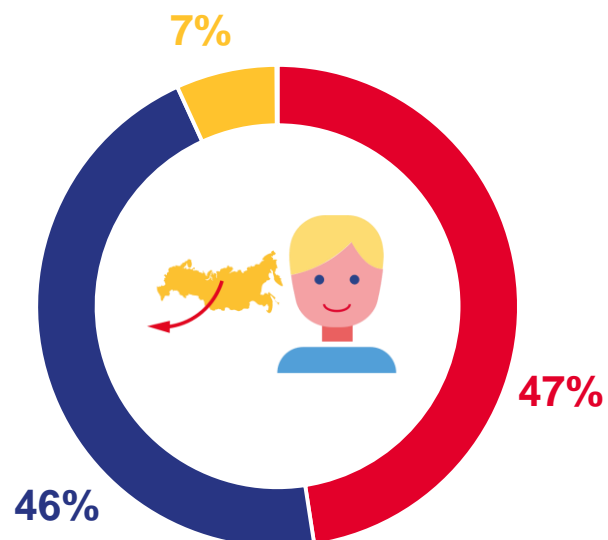

100%

Изменение к январю-февралю 2022 года

МИГРАЦИОННОЕ ДВИЖЕНИЕ НАСЕЛЕНИЯ*

человек

Показатели миграции населения

за январь-февраль 2023 года

2 357 человек

Число прибывших

2 450 человек

Число выбывших

- 93 человека

Миграционная убыль населения

* с учётом внутрирегиональных перемещений

МИГРАЦИЯ НАСЕЛЕНИЯ В ГОРОДСКОЙ МЕСТНОСТИ

за январь – февраль 2023 года

ПРИБЫЛО

1 409 человек

ВЫБЫЛО

1 480 человек

МИГРАЦИОННАЯ УБЫЛЬ

- 71 человек

■ внутрирегиональная

■ межрегиональная

■ со странами СНГ