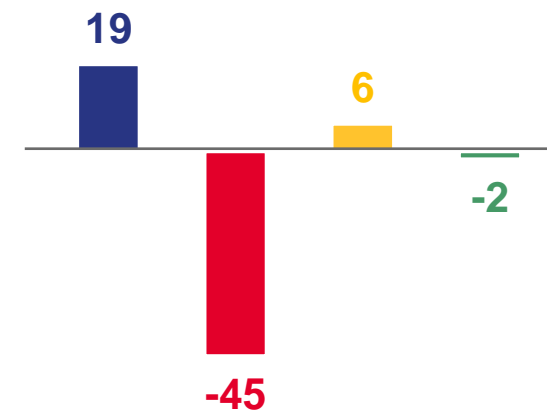

МИГРАЦИОННАЯ УБЫЛЬ

- 22 человека

■ внутрирегиональная

■ межрегиональная

■ со странами СНГ

■ с другими зарубежными странами