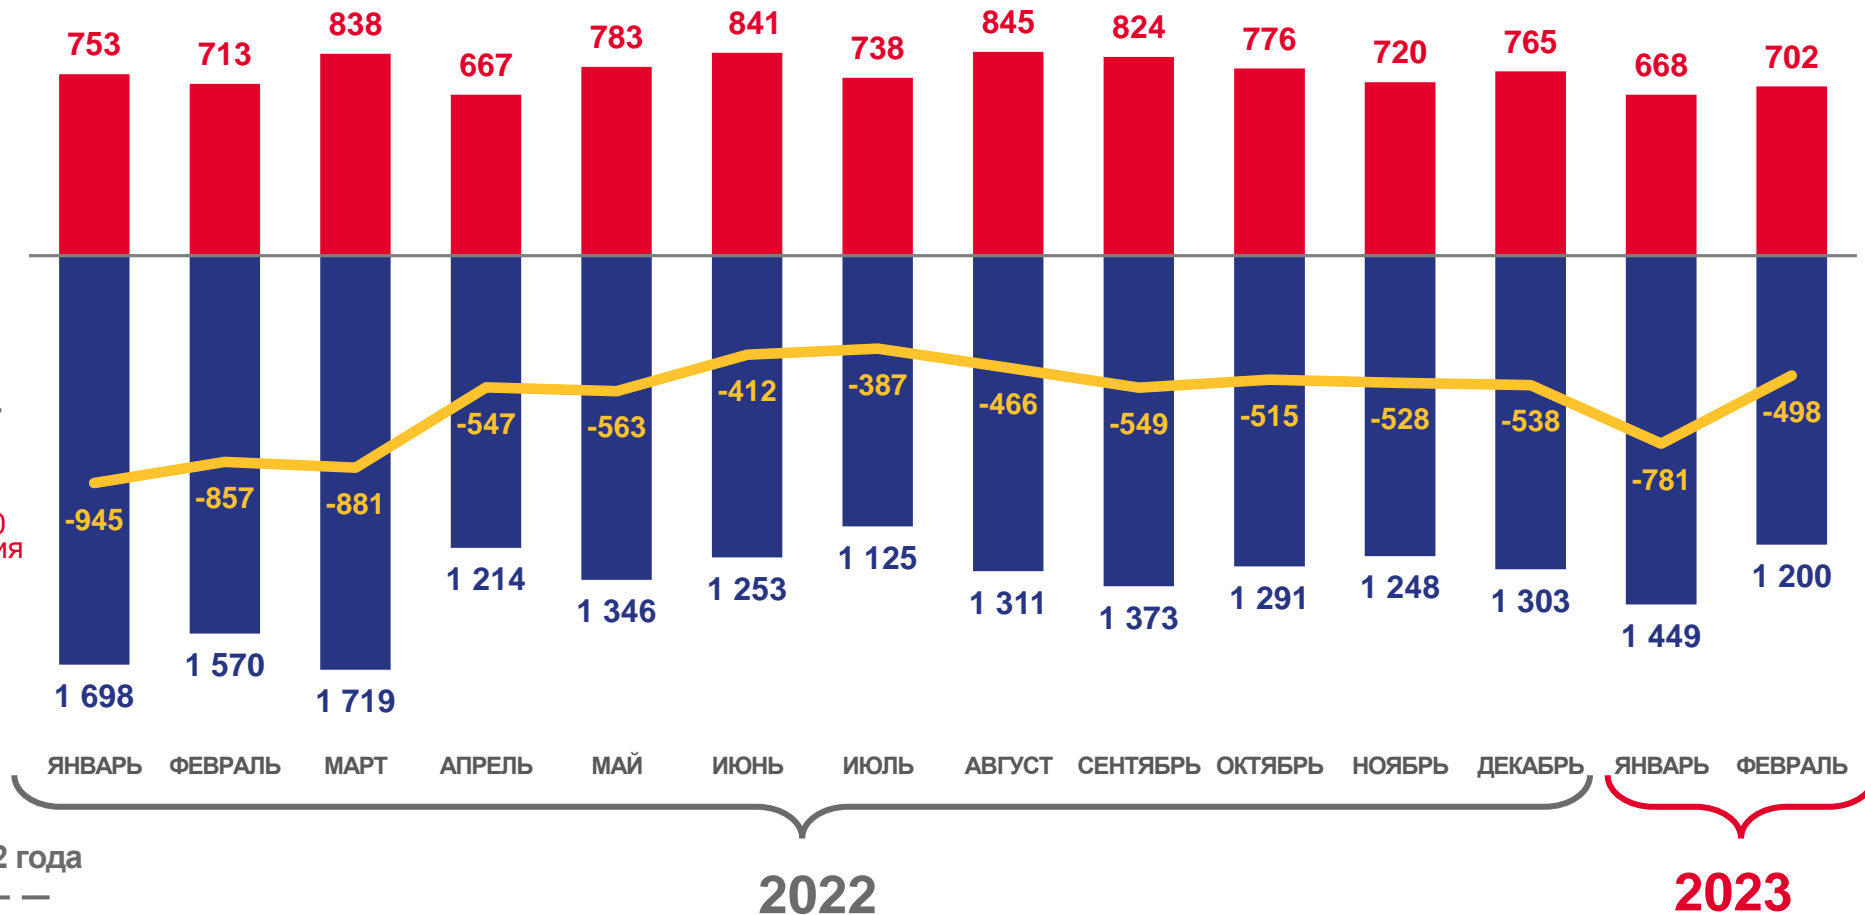

ЕСТЕСТВЕННОЕ ДВИЖЕНИЕ НАСЕЛЕНИЯ

человек

Показатели естественного движения населения

за январь-февраль 2023 года

-1 279 человек

Естественная убыль

-7,0% в расчете на 1000 человек населения

Коэффициент естественной убыли

на **28,6%**

Изменение к январю - февралю 2022 года

■ Число родившихся
 ■ Число умерших
 ~ Естественный прирост, убыль (-)

ЧИСЛО ЗАРЕГИСТРИРОВАННЫХ РОДИВШИХСЯ

человек

Рождаемость

за январь – февраль 2023 года