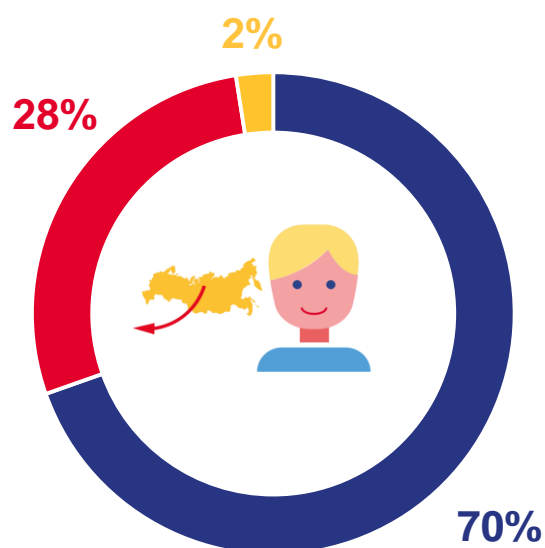

■ с другими зарубежными странами

МИГРАЦИЯ НАСЕЛЕНИЯ В СЕЛЬСКОЙ МЕСТНОСТИ

за январь – февраль 2023 года

ПРИБЫЛО

948 человек

ВЫБЫЛО

970 человек

МИГРАЦИОННАЯ УБЫЛЬ