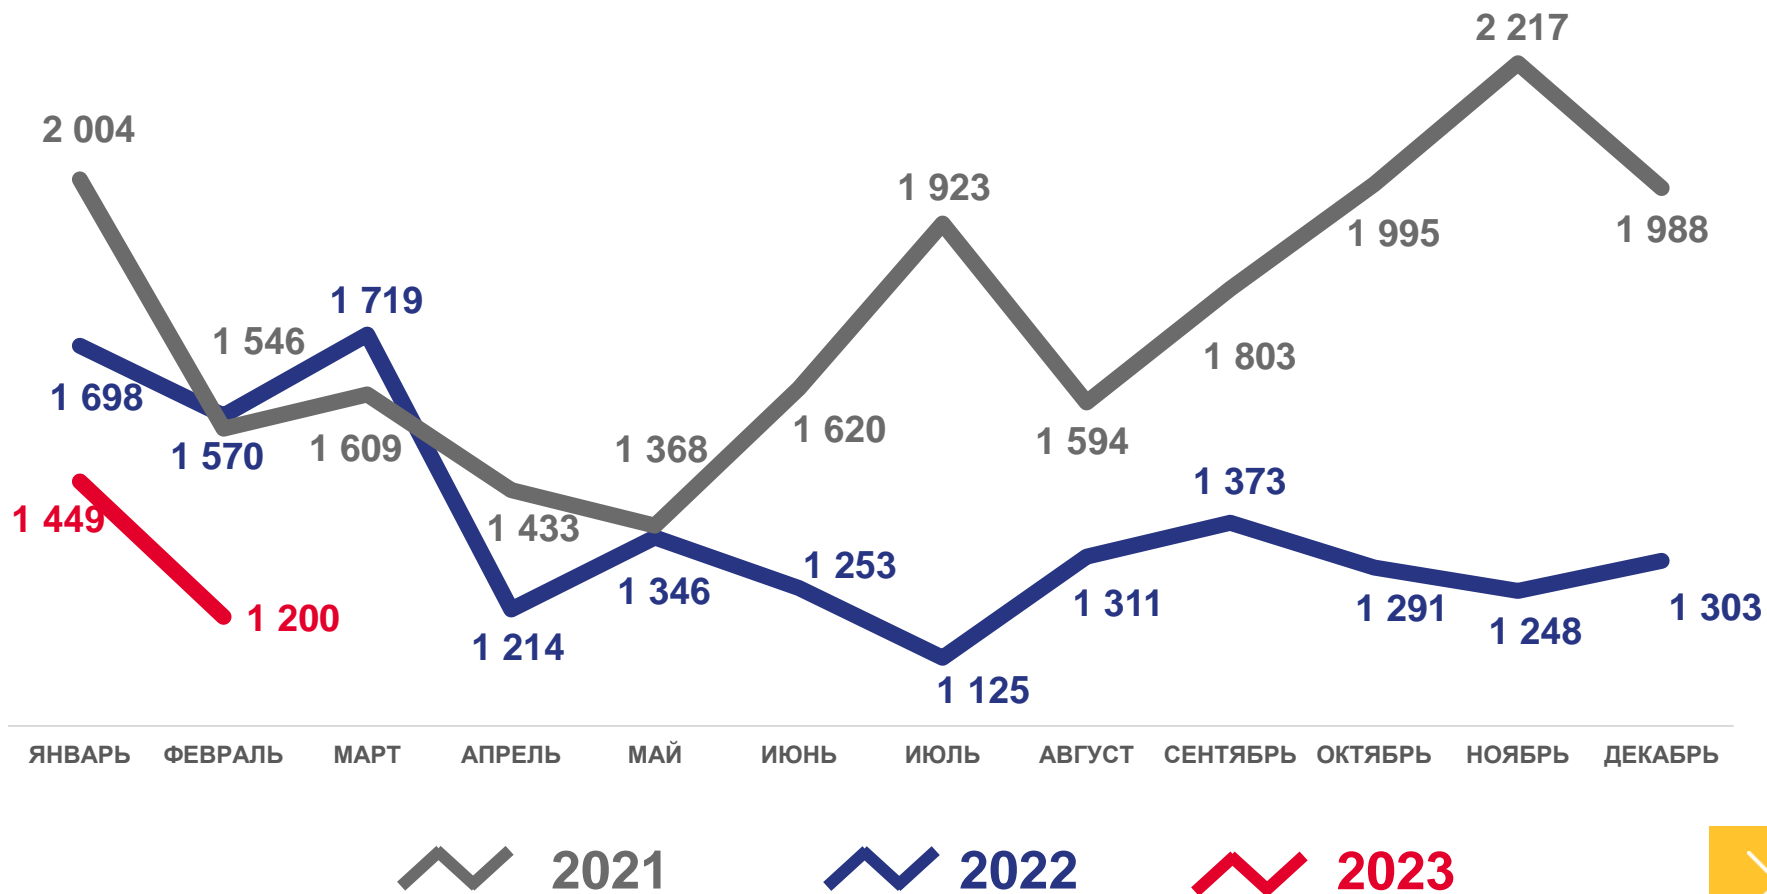

ЧИСЛО ЗАРЕГИСТРИРОВАННЫХ УМЕРШИХ

человек

Смертность

за январь – февраль 2023 года

2 649 человек

Число зарегистрированных умерших

14,5 ‰ в расчете на 1000 человек населения

Коэффициент смертности

на **18,5 ‰** ↓

Изменение к январю- февралю 2022 года