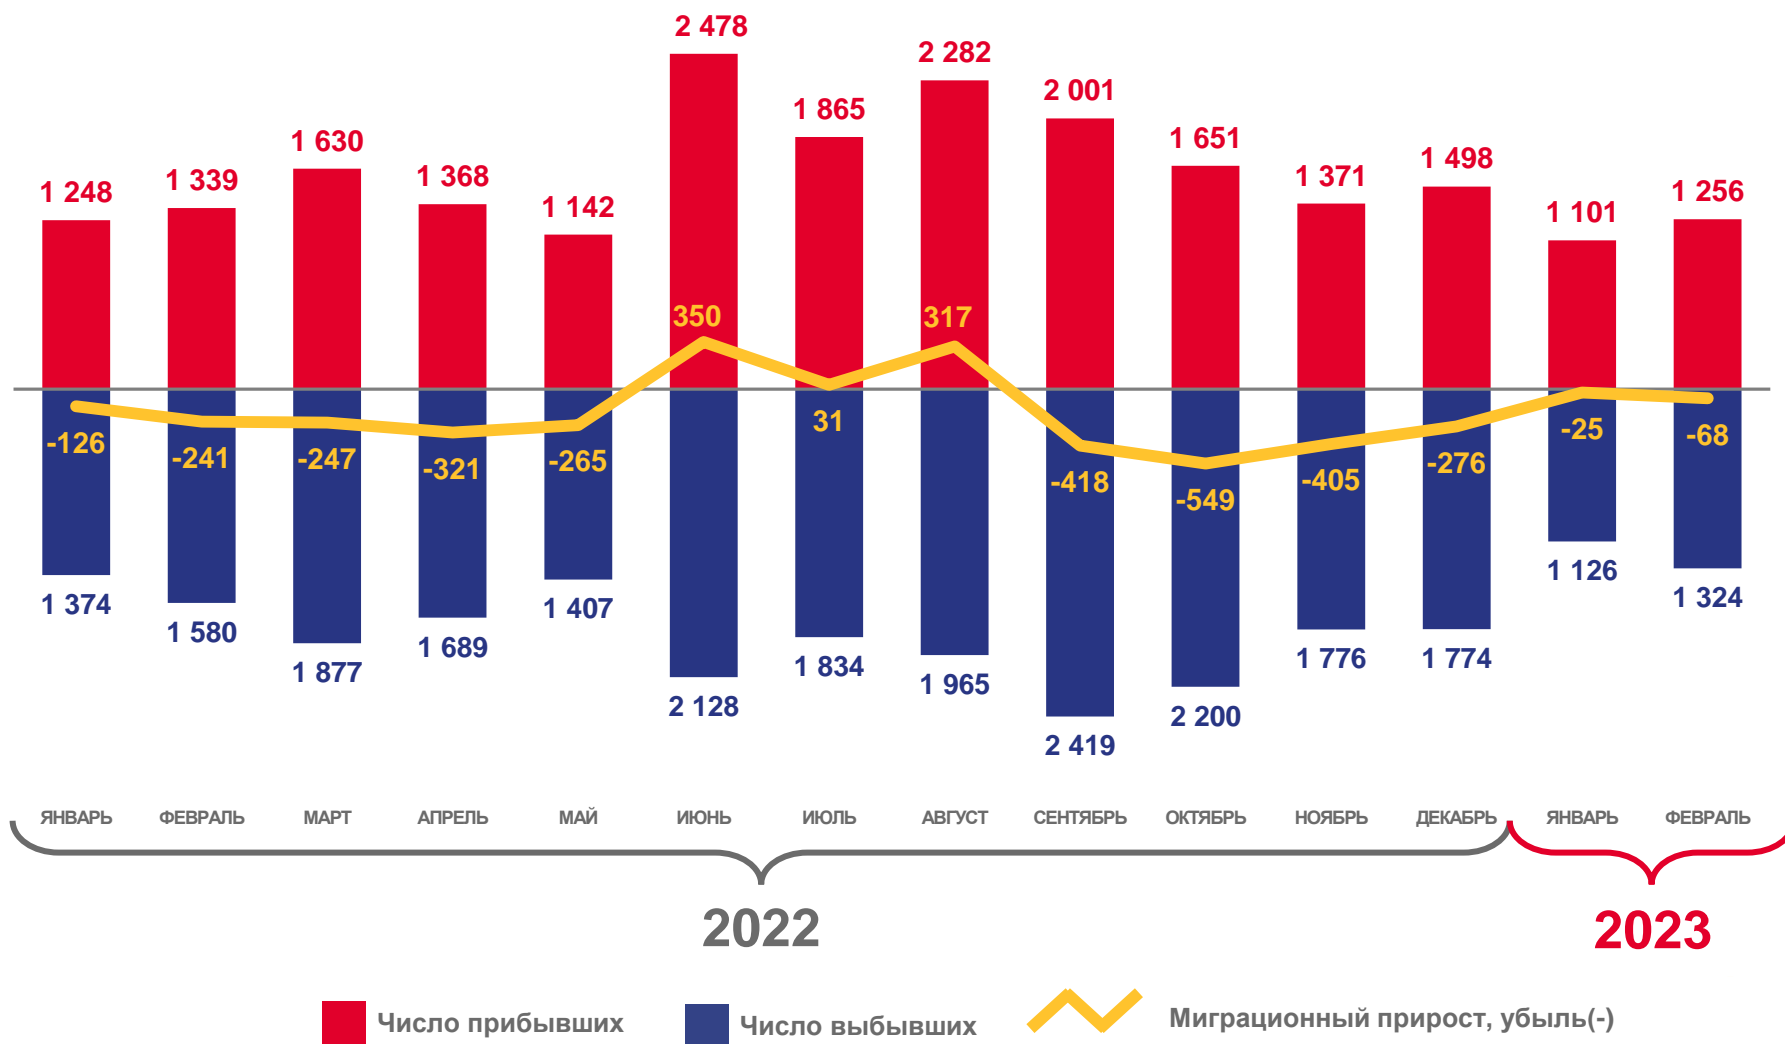

100%

Изменение к январю-февралю 2022 года

МИГРАЦИОННОЕ ДВИЖЕНИЕ НАСЕЛЕНИЯ*

человек

Показатели миграции населения

за январь-февраль 2023 года

2 357 человек

Число прибывших

2 450 человек

Число выбывших

- 93 человека

Миграционная убыль населения

* с учётом внутрирегиональных перемещений

МИГРАЦИЯ НАСЕЛЕНИЯ В ГОРОДСКОЙ МЕСТНОСТИ

за январь – февраль 2023 года

ПРИБЫЛО