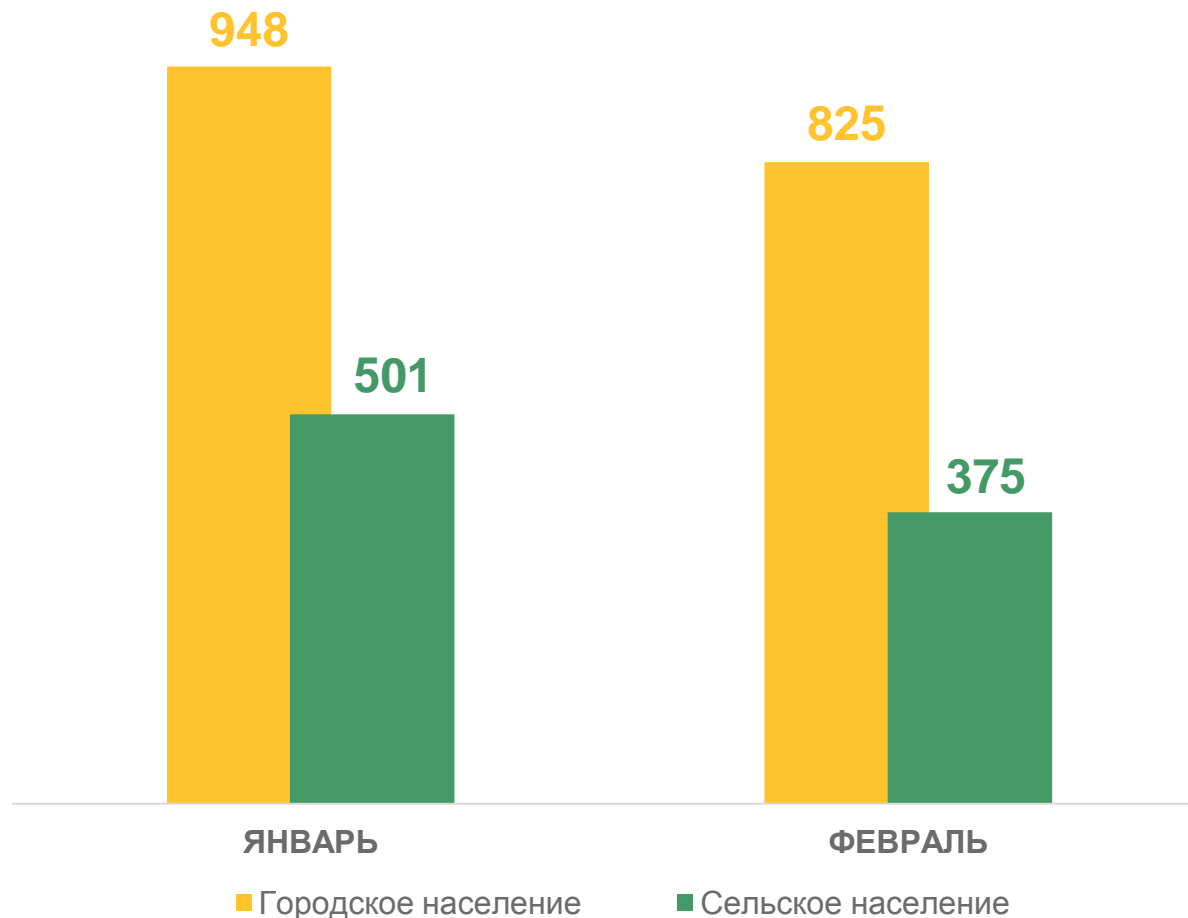

человек

Смертность

январь – февраль 2023 года

Городское население

1 773 человека

Число зарегистрированных умерших

Сельское население

876 человек

Число зарегистрированных умерших

ПОКАЗАТЕЛИ МЛАДЕНЧЕСКОЙ СМЕРТНОСТИ

Умершие в возрасте до 1 года

за январь – февраль 2023 года

6 человек

Число зарегистрированных умерших в возрасте до 1 года

3,9 ‰ в расчете на 1000 родившихся живыми