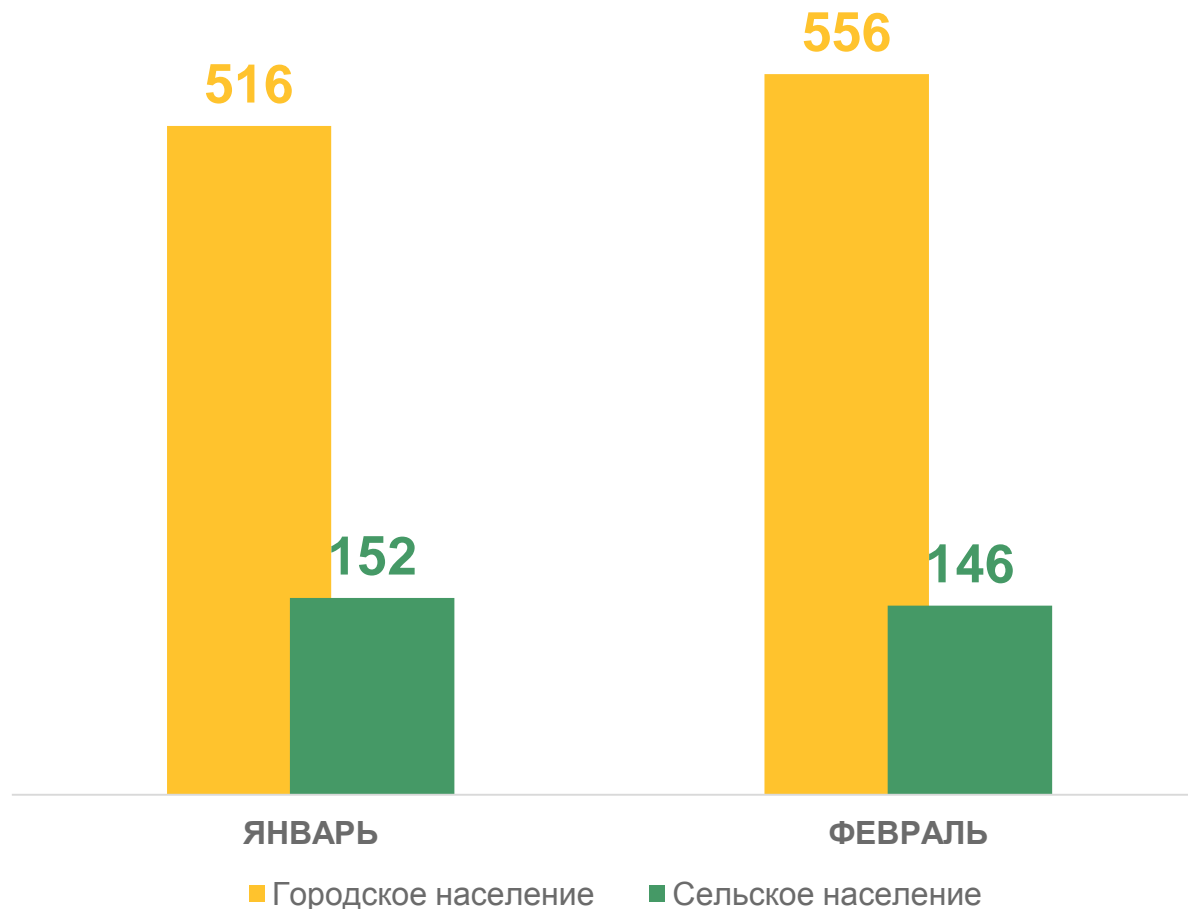

ЧИСЛО ЗАРЕГИСТРИРОВАННЫХ РОДИВШИХСЯ В ГОРОДСКОЙ И СЕЛЬСКОЙ МЕСТНОСТИ

человек

Рождаемость

за январь – февраль 2023 года

Городское население

1 072 человека

Число зарегистрированных
родившихся

Сельское население

298 человек

Число зарегистрированных
родившихся