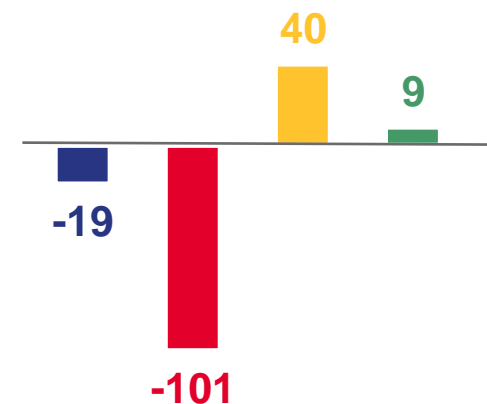

2 450 человек

Число выбывших

- 93 человека

Миграционная убыль населения

* с учётом внутрирегиональных перемещений

МИГРАЦИЯ НАСЕЛЕНИЯ В ГОРОДСКОЙ МЕСТНОСТИ

за январь – февраль 2023 года

ПРИБЫЛО

1 409 человек

ВЫБЫЛО

1 480 человек

МИГРАЦИОННАЯ УБЫЛЬ

- 71 человек

■ внутрирегиональная

■ межрегиональная

■ со странами СНГ

■ с другими зарубежными странами

МИГРАЦИЯ НАСЕЛЕНИЯ В СЕЛЬСКОЙ МЕСТНОСТИ

за январь – февраль 2023 года

ПРИБЫЛО

948 человек

ВЫБЫЛО

970 человек

МИГРАЦИОННАЯ УБЫЛЬ