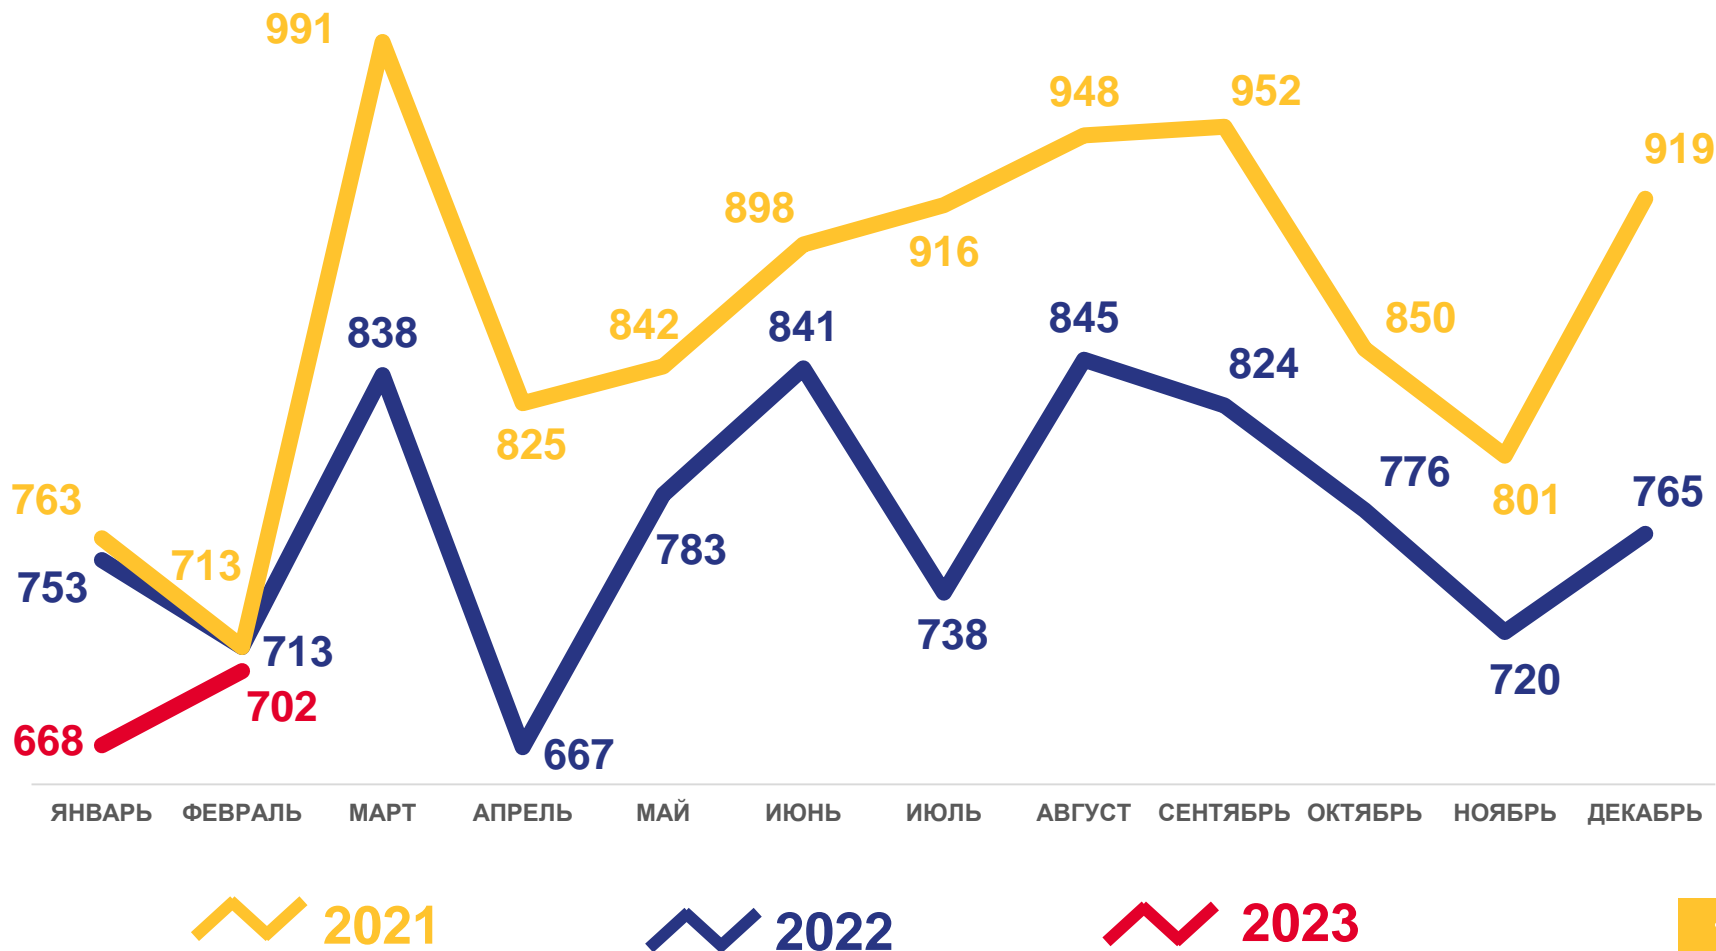

на **28,6%**

Изменение к январю - февралю 2022 года

■ Число родившихся
 ■ Число умерших
 ~ Естественный прирост, убыль (-)

ЧИСЛО ЗАРЕГИСТРИРОВАННЫХ РОДИВШИХСЯ

человек

Рождаемость

за январь – февраль 2023 года

1 370 человек

Число зарегистрированных родившихся

-7,5% в расчете на 1000 человек населения

Коэффициент рождаемости

на **6,3%** ↓

Изменение к январю - февралю 2022 года

ЧИСЛО ЗАРЕГИСТРИРОВАННЫХ РОДИВШИХСЯ В ГОРОДСКОЙ И СЕЛЬСКОЙ МЕСТНОСТИ

человек

Рождаемость

за январь – февраль 2023 года

Городское население

1 072 человека

Число зарегистрированных
родившихся

Сельское население

298 человек