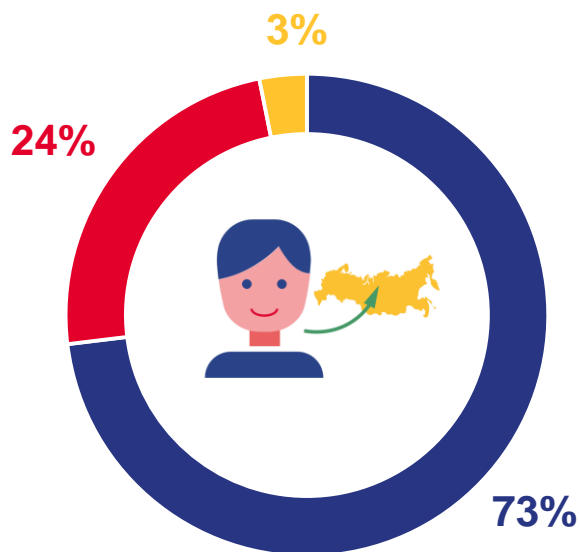

■ с другими зарубежными странами

МИГРАЦИЯ НАСЕЛЕНИЯ В СЕЛЬСКОЙ МЕСТНОСТИ

за январь – февраль 2023 года

ПРИБЫЛО

948 человек

ВЫБЫЛО

970 человек

МИГРАЦИОННАЯ УБЫЛЬ