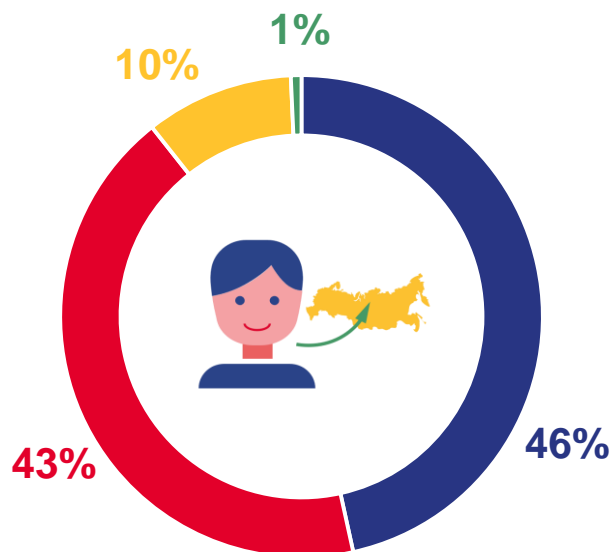

МИГРАЦИЯ НАСЕЛЕНИЯ В ГОРОДСКОЙ МЕСТНОСТИ

за январь – февраль 2023 года

ПРИБЫЛО

1 409 человек