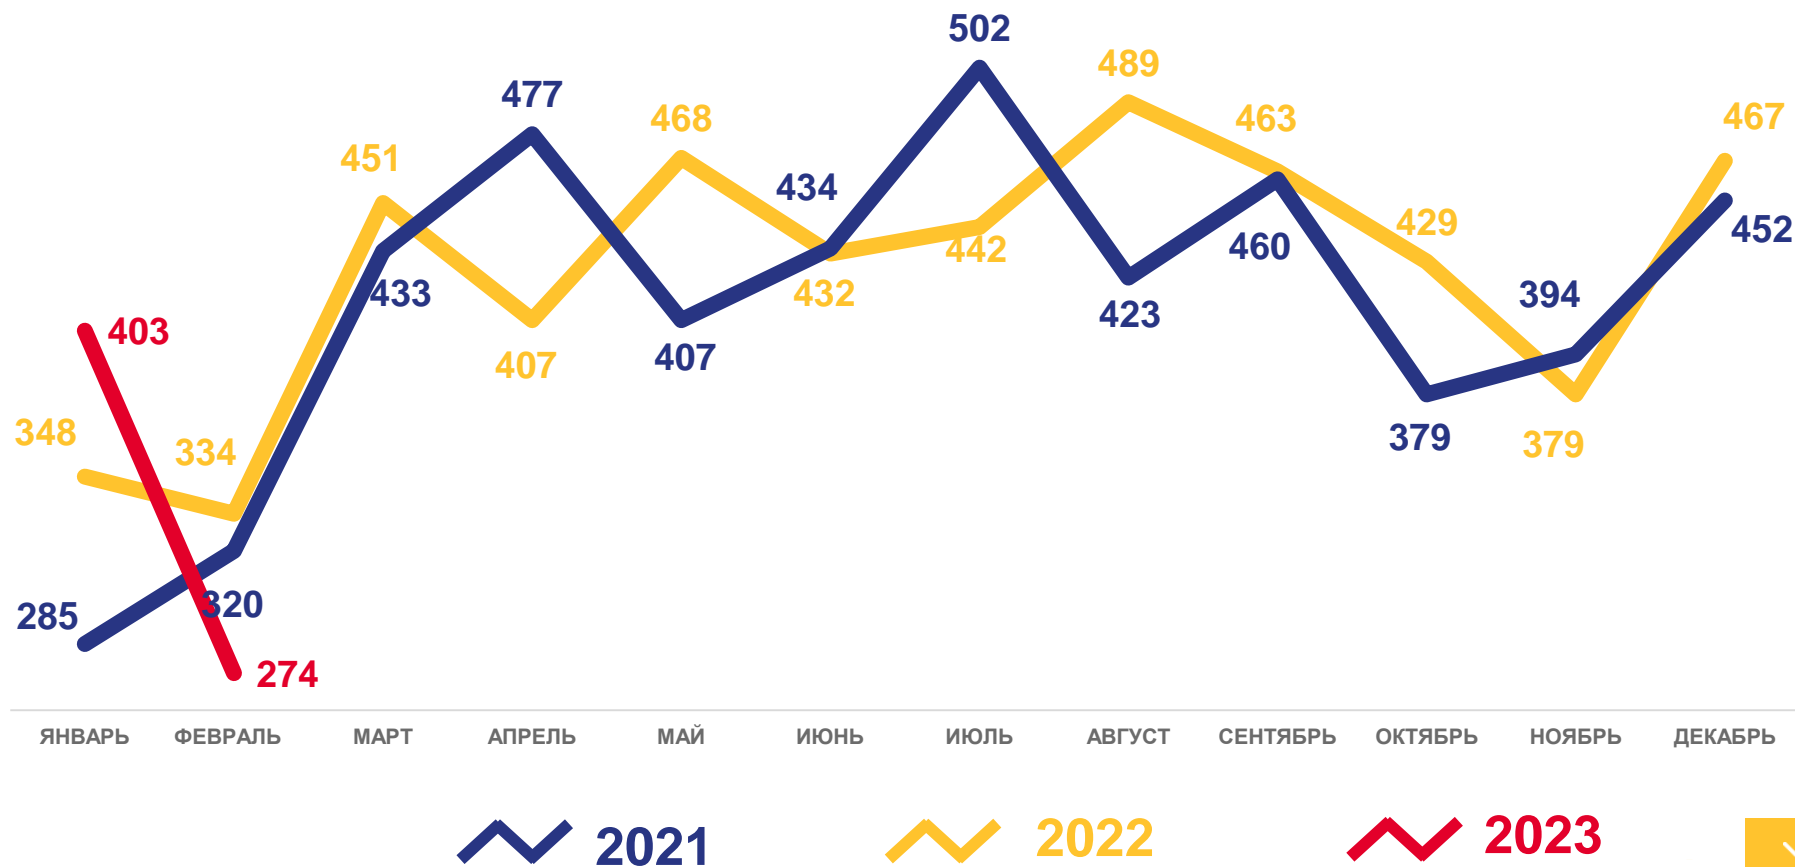

Брачность

за январь- февраль 2023 года

644 брака

Число зарегистрированных браков

3,5‰ в расчете на 1000 человек населения

Коэффициент брачности

на **7,9%** ↓

Изменение к январю-февралю 2022 года

ЧИСЛО ЗАРЕГИСТРИРОВАННЫХ РАЗВОДОВ

единиц

Разводимость

за январь – февраль 2023 года

677 разводов

Число зарегистрированных разводов

3,7‰ в расчете на 1000 человек населения

Коэффициент разводимости

100%

Изменение к январю-февралю 2022 года

МИГРАЦИОННОЕ ДВИЖЕНИЕ НАСЕЛЕНИЯ*

человек

Показатели миграции населения

за январь-февраль 2023 года

2 357 человек

Число прибывших

2 450 человек

Число выбывших

- 93 человека

Миграционная убыль населения

* с учётом внутрирегиональных перемещений

МИГРАЦИЯ НАСЕЛЕНИЯ В ГОРОДСКОЙ МЕСТНОСТИ

за январь – февраль 2023 года

ПРИБЫЛО