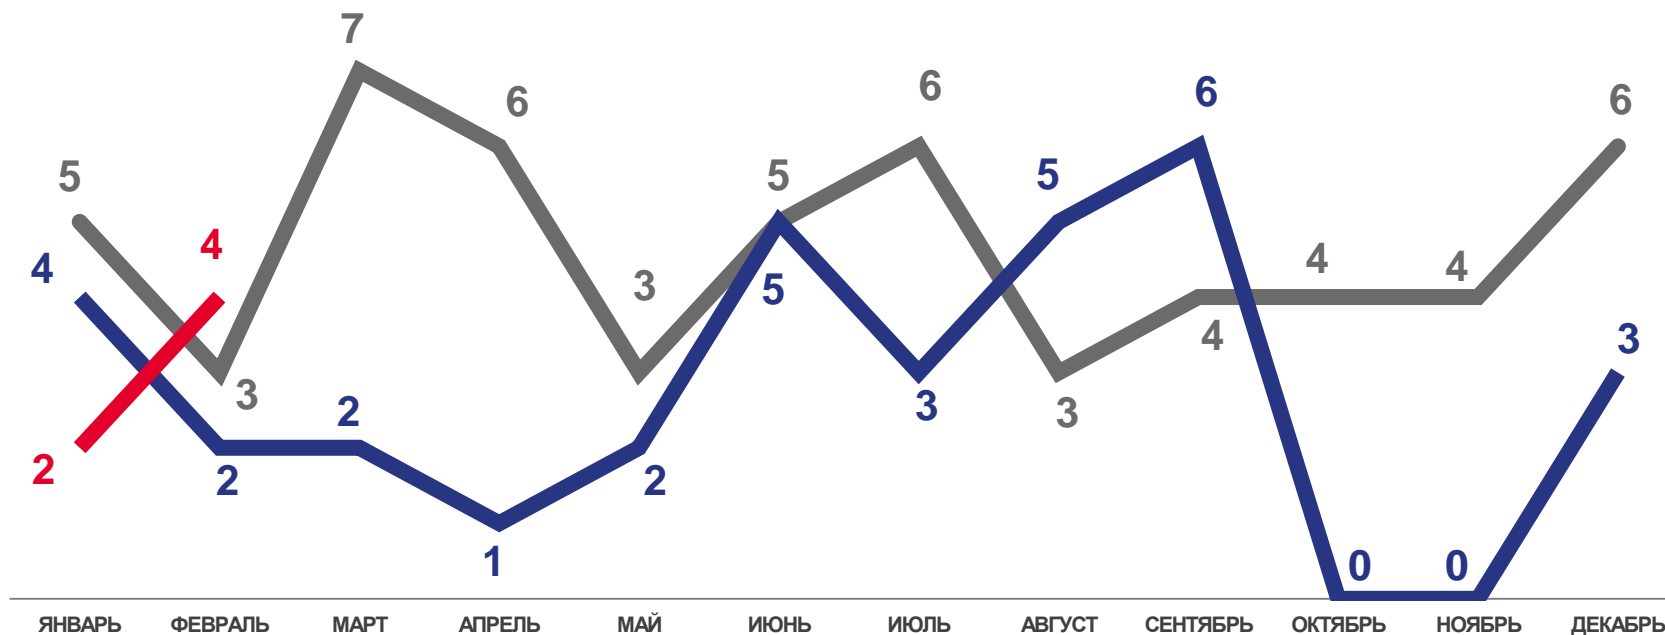

Число зарегистрированных умерших

ПОКАЗАТЕЛИ МЛАДЕНЧЕСКОЙ СМЕРТНОСТИ

Умершие в возрасте до 1 года

за январь – февраль 2023 года

6 человек

Число зарегистрированных умерших в возрасте до 1 года

3,9 ‰ в расчете на 1000 родившихся живыми

Коэффициент младенческой смертности

на **11,4%** ↑

Изменение к январю-февралю 2022 года

2021

2022

2023

ЧИСЛО ЗАРЕГИСТРИРОВАННЫХ БРАКОВ

единиц